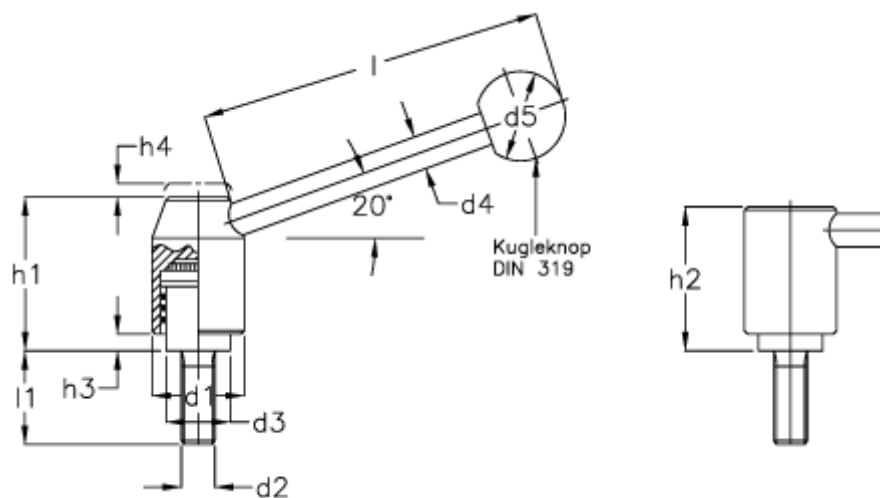

Article number: 20491824

Description: E+G adjustable tension lever
GN 212.3-21-M10-50-E

Measures

d1 = 21	h3 = 1.0	l1 = -
d2 = M 10	h4 = 4.0	l1 = 63
d2 = -	l1 = 50	
d3 = 13.5	l1 = 40	
d4 = 8	l1 = 32	
d5 = 20	l1 = 25	
h1 = 33.5	l1 = 20	
h2 = 31.0	l1 = 80	